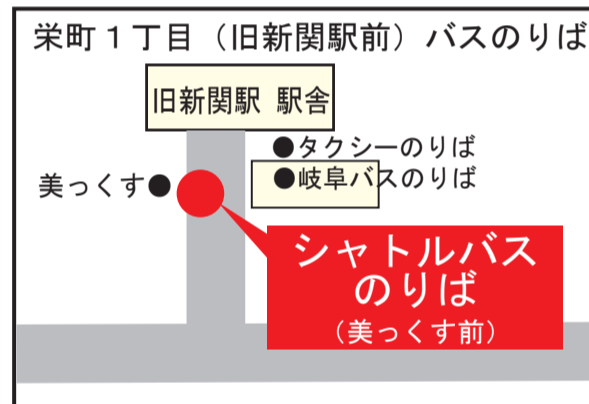

マ〜ゴ 無料シャトルバス時刻表

● 関駅コース

平成 23 年 6 月 25 日改正

長良川鉄道 関駅前 発 栄町1丁目（マ〜ゴの湯）行き	
時	平日・土曜・日祝
9	50
10	35
11	20
12	10
13	-
14	00 / 50
15	-
16	00
17	10

栄町1丁目（旧新関駅前）発 マ〜ゴ マ〜ゴの湯 行き	
時	平日・土曜・日祝
9	55
10	40
11	25
12	15
13	-
14	05 / 55
15	-
16	05
17	15

マ〜ゴ 発 栄町1丁目（旧新関駅前）方面 行き	
時	平日・土曜・日祝
9	
10	*05 *50 栄町1丁目には停車しません。
11	35
12	-
13	10
14	*15 栄町1丁目には停車しません。
15	*35 栄町1丁目には停車しません。
16	35
17	35

● 向山団地コース

マ〜ゴ 発 向山団地（なかよし公園前）行き	
時	平日・土曜・日祝
11	-
12	40
13	-
14	-
15	05

向山団地（なかよし公園前）発 マ〜ゴ マ〜ゴの湯 行き	
時	平日・土曜・日祝
11	-
12	55
13	-
14	-
15	20

※交通事情や天候などにより多少時刻が遅れたり、予告無く時刻が変更になる場合や、運休になる場合がございます。
 ※満席の場合は乗車をお断りする場合がございます。
 ※車内での怪我やトラブルに関する責任は負いかねますのでご注意ください。
 ※安全運転を心掛けておりますが、事故防止の為に急停止する場合がございますのでご了承ください。