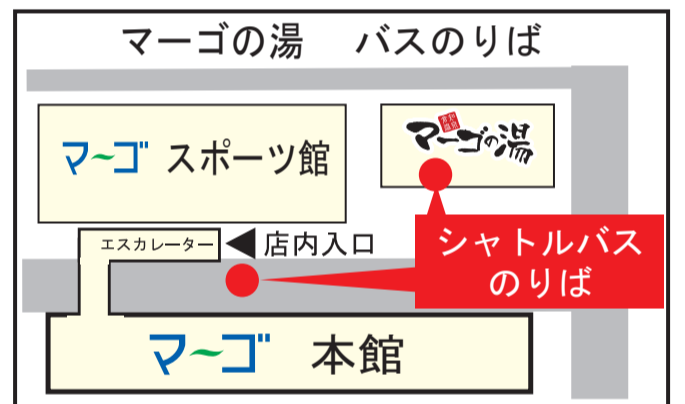

マ〜ゴ 無料シャトルバス時刻表

● 関駅コース

平成 23 年 6 月 25 日改正

長良川鉄道 関駅前 発 栄町1丁目（マ〜ゴの湯）行き	
時	平日・土曜・日祝
9	50
10	35
11	20
12	10
13	-
14	00 / 50
15	-
16	00
17	10

栄町1丁目（旧新関駅前）発 マ〜ゴ マ〜ゴの湯 行き	
時	平日・土曜・日祝
9	55
10	40
11	25
12	15
13	-
14	05 / 55
15	-
16	05
17	15

マ〜ゴ 発 栄町1丁目（旧新関駅前）方面 行き	
時	平日・土曜・日祝
9	
10	*05 *50 栄町1丁目には停車しません。
11	35
12	-
13	10
14	*15 栄町1丁目には停車しません。
15	*35 栄町1丁目には停車しません。
16	35
17	35

● 向山団地コース

マ〜ゴ 発 向山団地（なかよし公園前）行き	
時	平日・土曜・日祝
11	-
12	40
13	-
14	-
15	05

向山団地（なかよし公園前）発 マ〜ゴ マ〜ゴの湯 行き	
時	平日・土曜・日祝
11	-
12	55
13	-
14	-
15	20

※交通事情や天候などにより多少時刻が遅れたり、予告無く時刻が変更になる場合や、運休になる場合がございます。
 ※満席の場合は乗車をお断りする場合がございます。
 ※車内での怪我やトラブルに関する責任は負いかねますのでご注意ください。
 ※安全運転を心掛けておりますが、事故防止の為に急停止する場合がございますのでご了承ください。